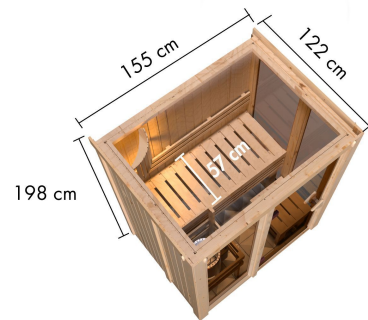

SPIEGELBARER AUFBAU MÖGLICH

68 MM ELEMENT-
BAUWEISE

- 01 Einfache Montage
- 02 Innenliegende Rahmenkonstruktion
- 03 42 mm starke Mineraldämmwolle
- 04 Innen- und Sichtseiten mit 12,5 mm Spezial-Softline-Profilholz